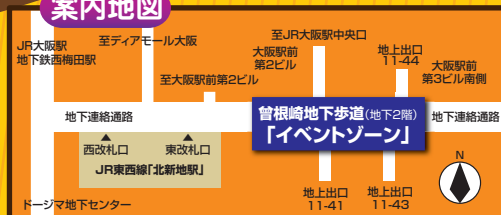

案内地図

主催
問い合わせ先

社団法人大阪府建築士事務所協会

大阪市中央区農人橋2-1-10 TEL:06-6946-7065
ホームページアドレス <http://www.oaaf.or.jp/>